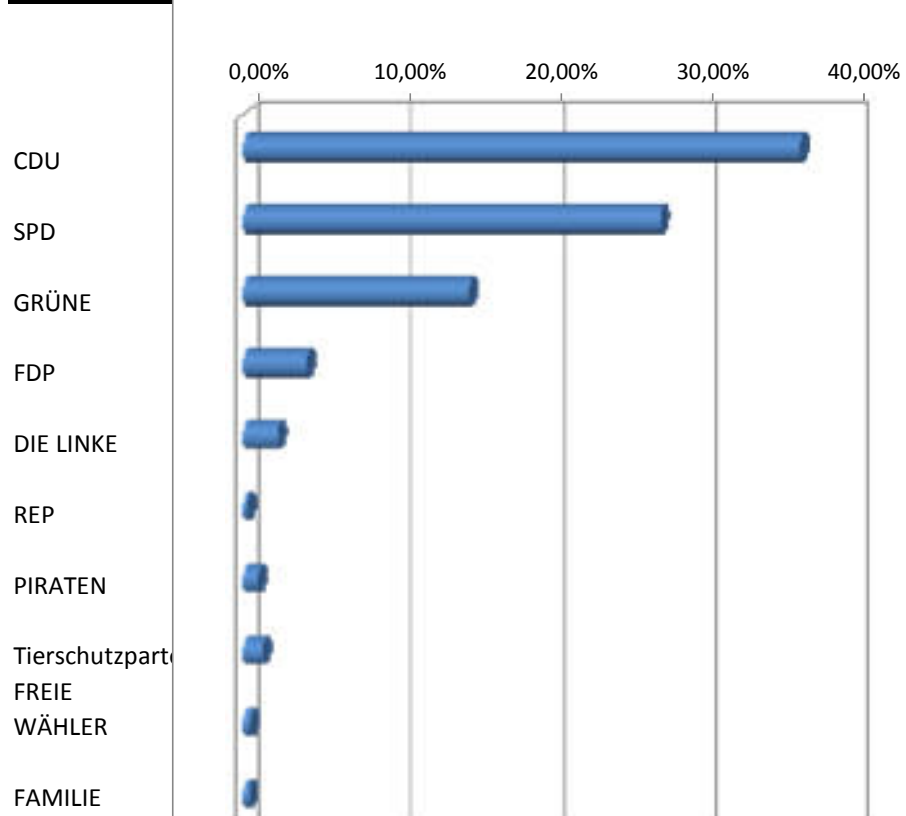

EUROPAWAHLERGEBNIS in MASSENHEIM

	Feuerwehr Massenheim		Kita Zwergenburg		Massenheim gesamt	
		in %		in %		in %
Wahlb. ohne Sperrv.	776	87,50%	945	90,40%	1721	89,10%
Wahlb. mit Sperrv.	111	12,50%	100	9,60%	211	10,90%
Wahlb. nach § 24, 2 EuWO	0	0,00%	0	0,00%	0	0,00%
Wahlb. insgesamt	887		1045		1932	
Wähler	380	42,80%	390	37,30%	770	39,90%
dav. Mit Wahlschein	0	0,00%	2	0,50%	2	0,30%
Ungültige Stimmen	1	0,30%	3	0,80%	4	0,50%
Gültige Stimmen	379	99,70%	387	99,20%	766	99,50%

137	36,10%	144	37,20%	281	36,70%
99	26,10%	112	28,90%	211	27,50%
53	14,00%	61	15,80%	114	14,90%
19	5,00%	13	3,40%	32	4,20%
13	3,40%	5	1,30%	18	2,30%
1	0,30%	1	0,30%	2	0,30%
1	0,30%	7	1,80%	8	1,00%
2	0,50%	8	2,10%	10	1,30%
2	0,50%	2	0,50%	4	0,50%
0	0,00%	3	0,80%	3	0,40%

Volksabstimmu

PBC

ÖDP

CM

AUF

DKP

BP

BüSo